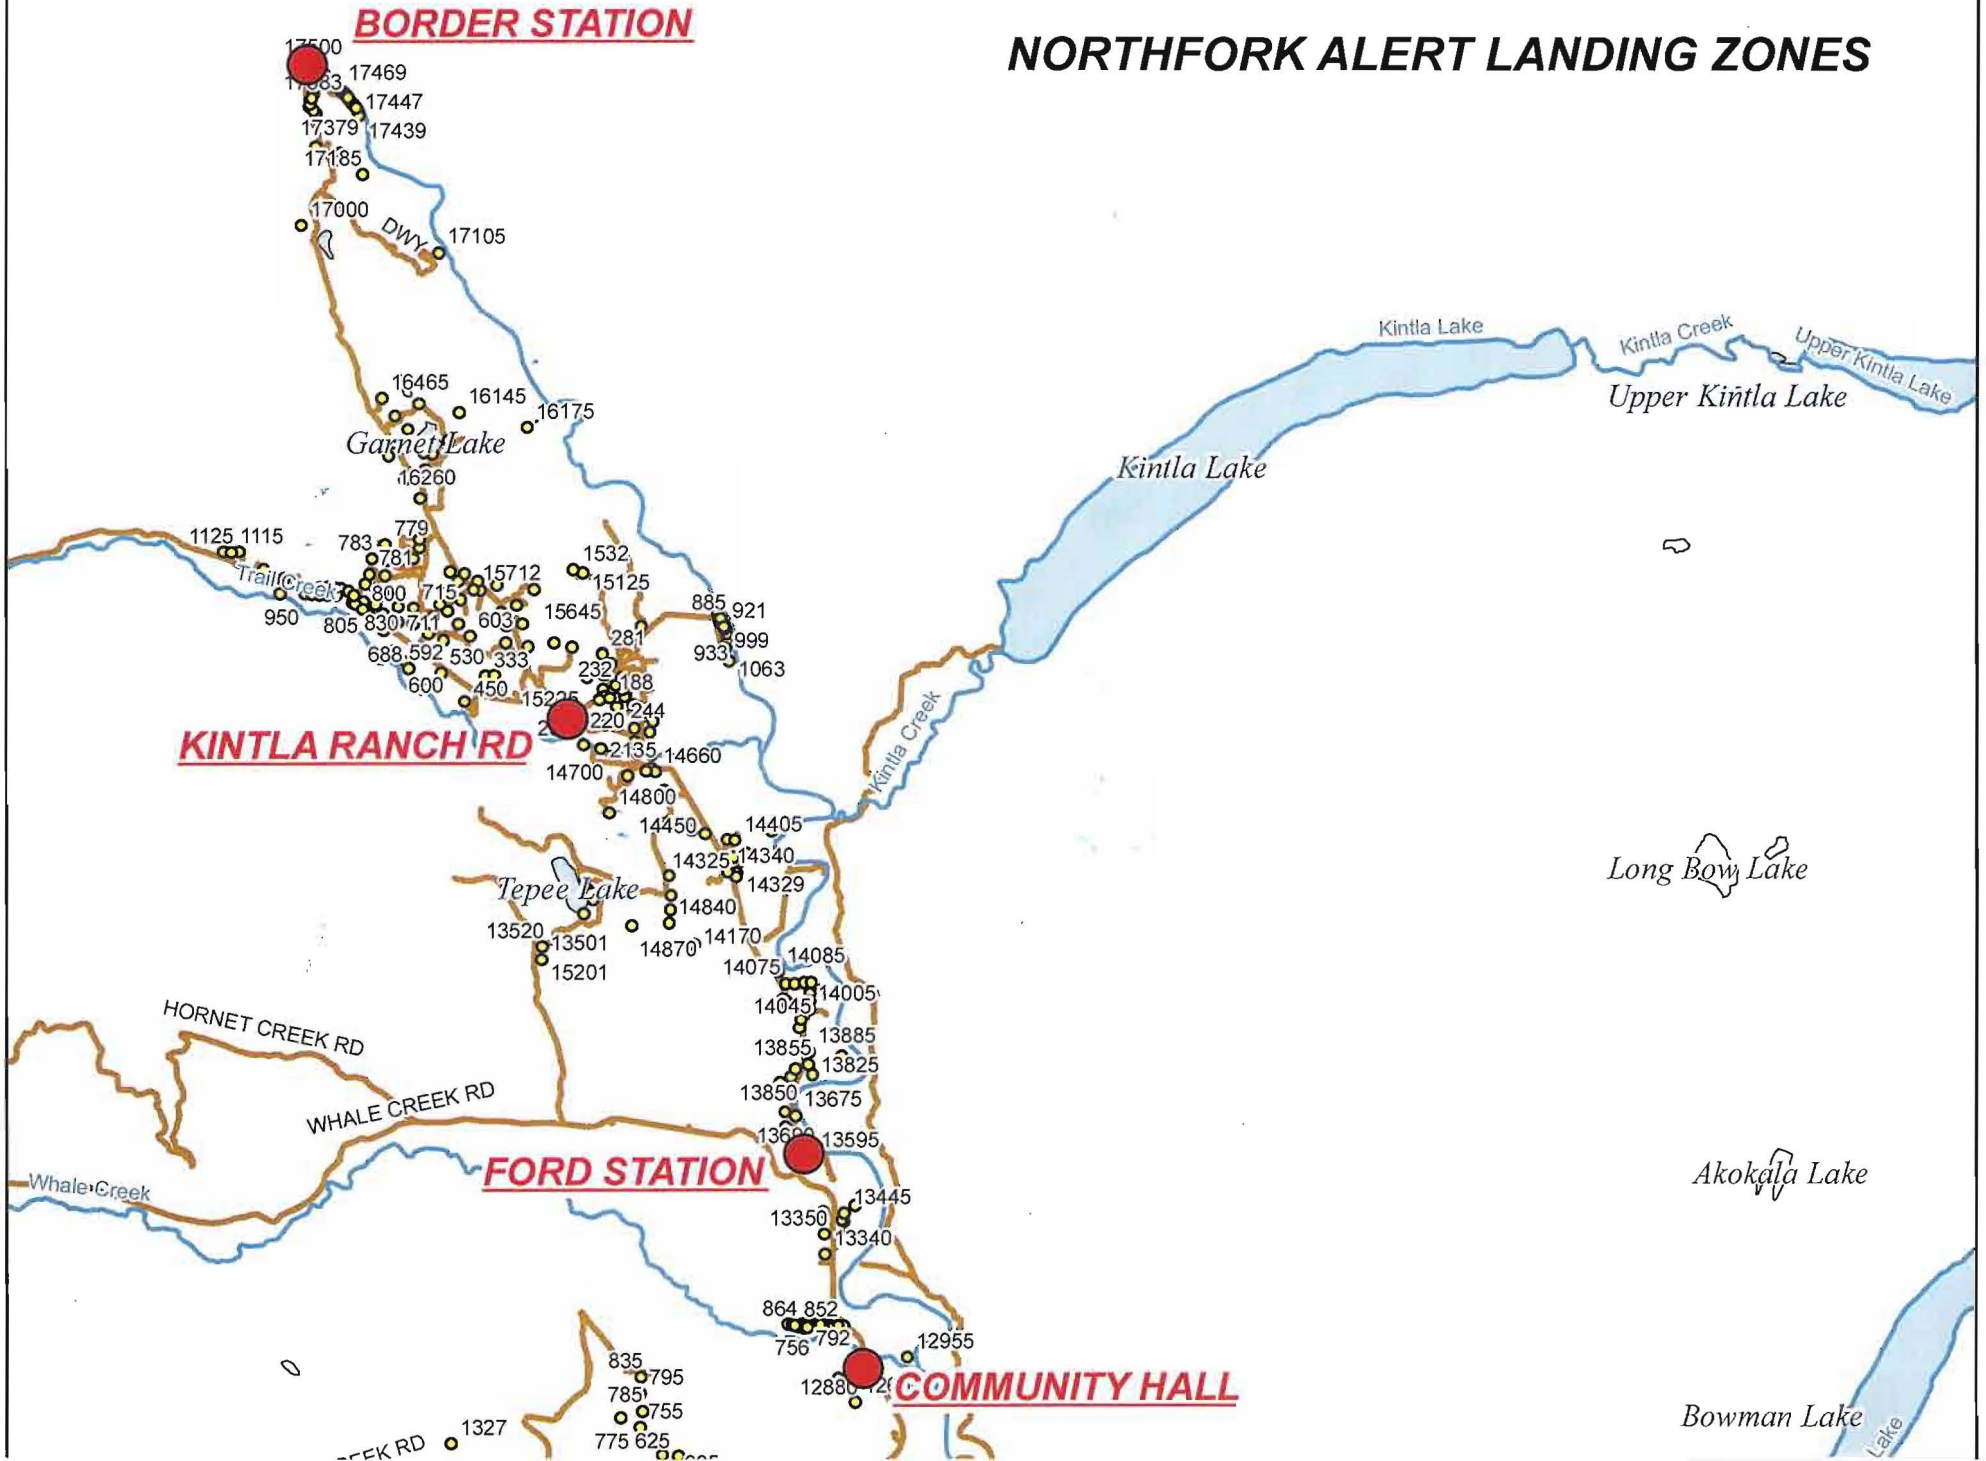

NORTHFORK ALERT LANDING ZONES

BORDER STATION

KINTLA RANCH RD

FORD STATION

COMMUNITY HALL

Garnet Lake

Tepee Lake

Kintla Lake

Kintla Lake

Upper Kintla Lake

Long Bow Lake

Akokala Lake

Bowman Lake

HORNET CREEK RD

WHALE CREEK RD

WHALE CREEK RD

17500
17469
17447
17379 17439
17185
17000
Dwy
17105

16465 16145 16175
16260
1125 1115 783 779
7815 800 715 15712
950 805 830 711 603 15645 885 921
688 592 530 333 281 999
600 450 232 188 933 1063
15225 220 244
2135 14660
14700 14800
14450 14405
14325 14340
14840 14329
13520 13501 14870 14170
15201 14075 14085
14045 14005
13855 13885
13825 13850 13675
13600 13595